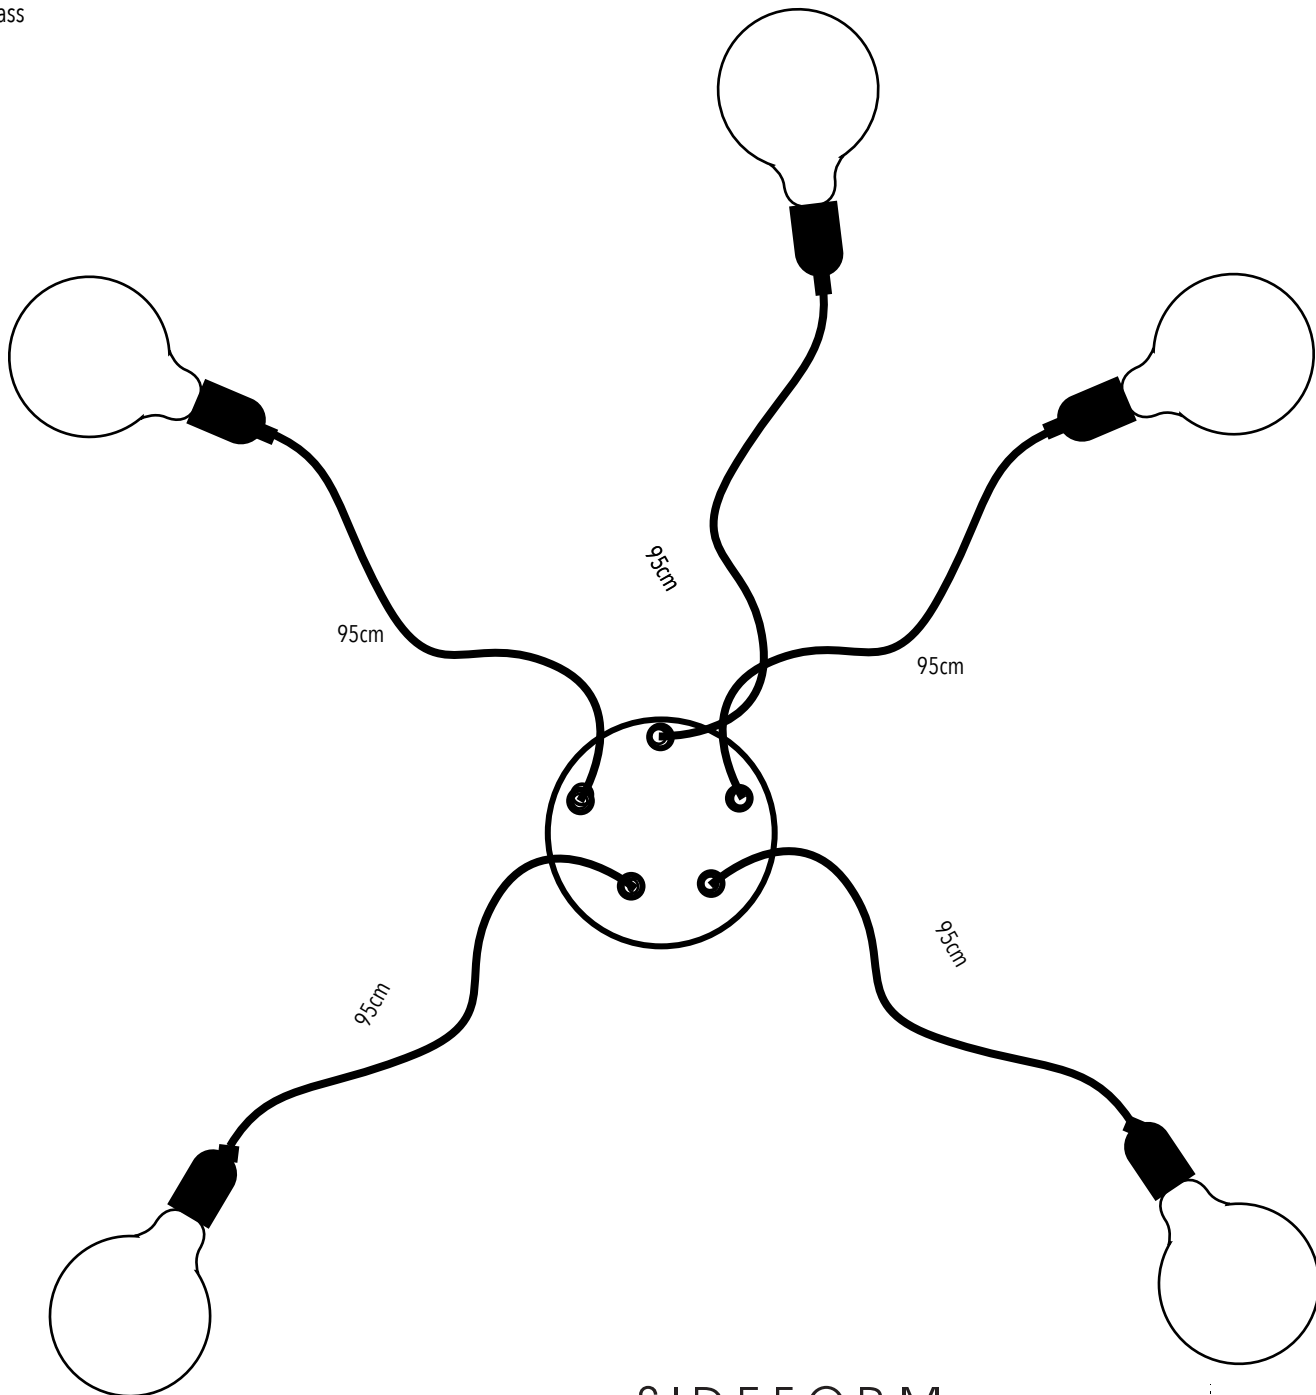

SIDEFORM

FLEXI NUDO OTTONE^{5/95}

Colori metallo / Metal colours

● Ottone naturale / Natural brass

Ø 9,5 cm; h 2,5 cm

7 cm

SIDEFORM